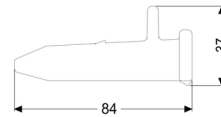

Set verbindingbouten 10 stuks

10X

Artikel informatie

Artikel nr.: 680373
GTIN: 4026092069288
Korting groep: 90

Beschrijving

verbindingbouten voor schachtmodule LW 1000

Algemene karakteristieken:

Materiaal:	Kunststof
Kleur:	zwart