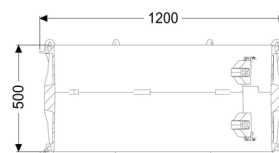

Verlengstuk 500 mm, voor schachtmodule LW 1000

Artikel informatie

Artikel nr.: 680371
GTIN: 4026092069264
Korting groep: 90

Beschrijving

Verlengstuk met klimhulp voor schachtmodule LW 1000

Algemene karakteristieken: