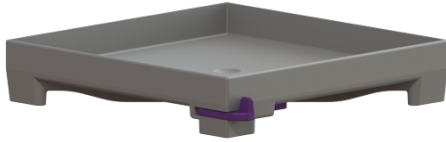

## Rooster betegelbaar, Lock & Lift, ABS

### Beschrijving

Betegelbaar rooster voor badafvoeren