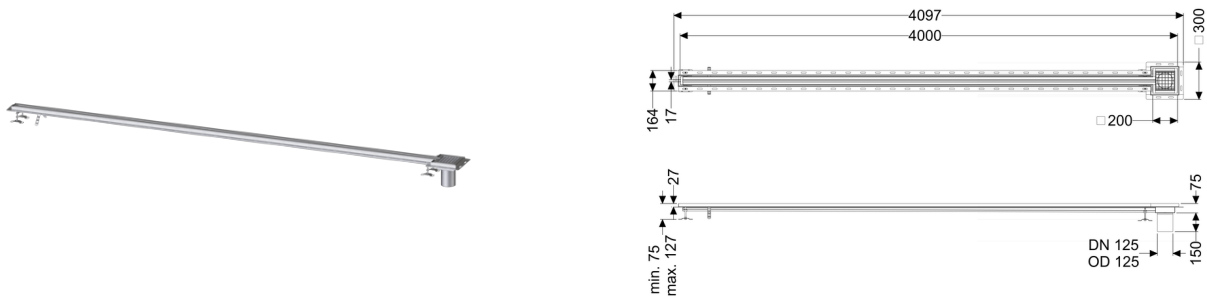

## Sleufrooster Ferrofix Tegelprofiel, 17x4000mm, aan het uiteinde

### Beschrijving

Het sleufrooster Ferrofix van rvs met een materiaaldikte van 1,5 mm (in dompelbad gebeitst) is uitgerust met geslepen roosterlamellen, langs- en dwarsverval, poten voor hoogtenivellering en uitloopspieën van rvs.

### Algemene karakteristieken:

Nominale breedte (DN):	125 mm
Uitwendige diameter (DA):	125 mm
Materiaal:	rvs V2A

### Afmetingen:

Lengte:	4.000 mm
Breedte:	17 mm
Hoogte:	75 mm