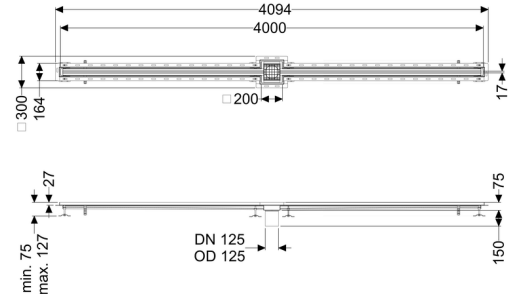

## Sleufrooster Ferrofix Tegelprofiel, 17x4000mm, in het midden

### Algemene karakteristieken:

Nominale breedte (DN):	125 mm
Uitwendige diameter (DA):	125 mm
Materiaal:	rvs V2A

### Afmetingen:

Lengte:	4.000 mm
Breedte:	17 mm
Hoogte:	75 mm

### Afdekkingskarakteristieken:

Soort afdekking:	Rooster
------------------	---------

Afdekking kleur:	zilver
Belastingsklasse:	L 15 (EN 1253-1)
Lengte:	200 mm
Breedte:	200 mm
Vergrendeling:	ingelegd
null:	17 mm