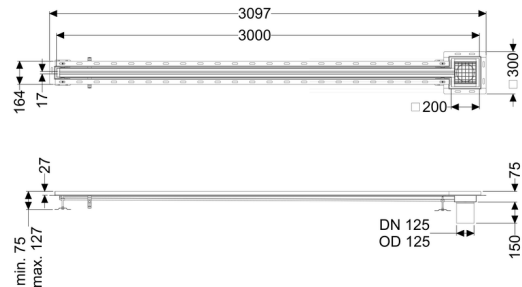

## Sleufrooster Ferrofix Tegelprofiel, 17x3000mm, aan het uiteinde

### Algemene karakteristieken:

Nominale breedte (DN):	125 mm
Uitwendige diameter (DA):	125 mm
Materiaal:	rvs V2A

### Afmetingen:

Lengte:	3.000 mm
Breedte:	17 mm
Hoogte:	75 mm

### Afdekkingskarakteristieken:

Soort afdekking:	Rooster
------------------	---------

Afdekking kleur:	zilver
Belastingsklasse:	L 15 (EN 1253-1)
Lengte:	200 mm
Breedte:	200 mm
Vergrendeling:	ingelegd
null:	17 mm