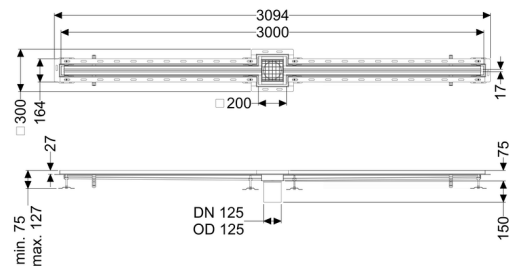

Sleufrooster Ferrofix Tegelprofiel, 17x3000mm, in het midden

Artikel informatie

Artikel nr.: 6302300
GTIN: 4026092099841
Korting groep: 80

Beschrijving

Het sleufrooster Ferrofix van rvs met een materiaaldikte van 1,5 mm (in dompelbad gebeitst) is uitgerust met geslepen roosterlamellen, langs- en dwarsverval, poten voor hoogtenivellering en uitloopspieën van rvs.

Het gootprofiel is geschikt voor inbouwsituaties met een hoge thermische belasting. Het tegelprofiel beschermt de tegels die tegen de goot aan zijn gelegd tegen breken.

Algemene karakteristieken:

Nominale breedte (DN):	125 mm
Uitwendige diameter (DA):	125 mm
Materiaal:	rvs V2A

Afmetingen:

Lengte:	3.000 mm
Breedte:	17 mm
Hoogte:	75 mm

Afdekkingskarakteristieken:

Soort afdekking:	Rooster
------------------	---------

Afdekking kleur:	zilver
Belastingsklasse:	L 15 (EN 1253-1)
Lengte:	200 mm
Breedte:	200 mm
Vergrendeling:	ingelegd
null:	17 mm