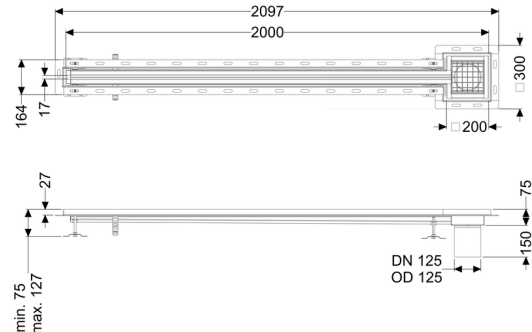

## Sleufrooster Ferrofix Tegelfprofiel, 17x2000mm, aan het uiteinde

### Algemene karakteristieken:

Nominale breedte (DN):	125 mm
Uitwendige diameter (DA):	125 mm
Materiaal:	rvs V2A

### Afmetingen:

Lengte:	2.000 mm
Breedte:	17 mm
Hoogte:	75 mm

### Afdekkingskarakteristieken:

Soort afdekking:	Rooster
------------------	---------

Afdekking kleur:	zilver
Belastingsklasse:	L 15 (EN 1253-1)
Lengte:	200 mm
Breedte:	200 mm
Vergrendeling:	ingelegd
null:	17 mm