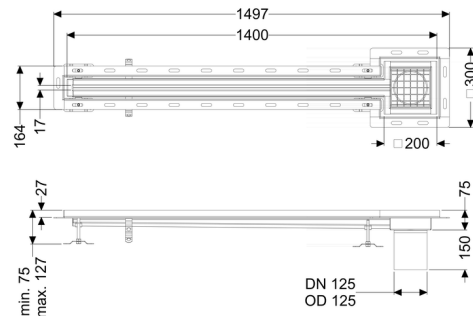

Sleufrooster Ferrofix Tegelfprofiel, 17x1400mm, aan het uiteinde

Artikel informatie

Artikel nr.: 6302141
GTIN: 4026092099810
Korting groep: 80

Beschrijving

Het sleufrooster Ferrofix van rvs met een materiaaldikte van 1,5 mm (in dompelbad gebeitst) is uitgerust met geslepen roosterlamellen, langs- en dwarsverval, poten voor hoogtenivellering en uitloopspieën van rvs.

Het gootprofiel is geschikt voor inbouwsituaties met een hoge thermische belasting. Het tegelfprofiel beschermt de tegels die tegen de goot aan zijn gelegd tegen breken.

Algemene karakteristieken:

Nominale breedte (DN):	125 mm
Uitwendige diameter (DA):	125 mm
Materiaal:	rvs V2A

Afmetingen:

Lengte:	1.400 mm
Breedte:	17 mm
Hoogte:	75 mm

Afdekkingskarakteristieken:

Soort afdekking:	Rooster
------------------	---------

Afdekking kleur:	zilver
Belastingsklasse:	L 15 (EN 1253-1)
Lengte:	200 mm
Breedte:	200 mm
Vergrendeling:	ingelegd
null:	17 mm