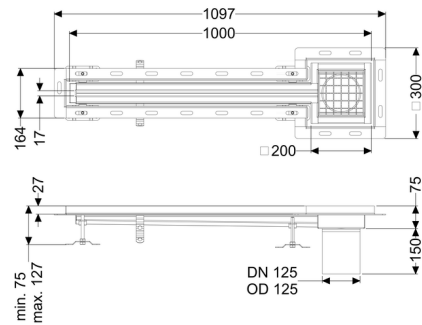

Sleufrooster Ferrofix Tegelfroofter, 17x1000mm, aan het uiteinde

Artikel informatie

Artikel nr.: 6302101
 GTIN: 4026092099797
 Korting groep: 80

Beschrijving

Het sleufrooster Ferrofix van rvs met een materiaaldikte van 1,5 mm (in dompelbad gebeitst) is uitgerust met geslepen roosterlamellen, langs- en dwarsverval, poten voor hoogtenivellering en uitloopspieën van rvs.

Het gootprofiel is geschikt voor inbouwsituaties met een hoge thermische belasting. Het tegelfroofter beschermt de tegels die tegen de goot aan zijn gelegd tegen breken.

Algemene karakteristieken:

Nominale breedte (DN):	125 mm
Uitwendige diameter (DA):	125 mm
Materiaal:	rvs V2A

Afmetingen:

Lengte:	1.000 mm
Breedte:	17 mm
Hoogte:	75 mm

Afdekkingskarakteristieken:

Soort afdekking:	Rooster
------------------	---------

Afdekking kleur:	zilver
Belastingsklasse:	L 15 (EN 1253-1)
Lengte:	200 mm
Breedte:	200 mm
Vergrendeling:	ingelegd
null:	17 mm