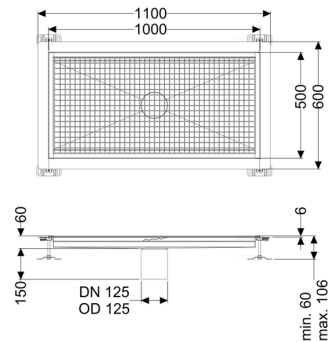

Vloerbak Ferrofix Lijmflens h: 6 mm, 500 x 1000 mm

Artikel informatie

Artikel nr.: 6250100
GTIN: 4026092099339
Korting groep: 80

Voordelen

- Gemaakt van bijzonder hygiënisch en mechanisch sterk belastbaar rvs
- Variabel met passende basiselementen te combineren

Beschrijving

De vloerbak Ferrofix van rvs met een materiaaldikte van 1,5 mm (in dompelbad gebeitst) is uitgerust met geslepen roosterlamellen, langs- en dwarsverval, poten voor hoogtenivellering en uitloopspieën van rvs.

Het gootprofiel is geschikt voor dunne vloerbedekkingen (bijv. epoxyhars) en heeft rondom een lijmrand (6 mm diep en 50 mm naar buiten afgekant) met gelaste verstekken.

Afdichting van het opzetstuk:

Lijmflens (geschikt voor tegengaan van vochtpenetratie)

Algemene karakteristieken:

Nominale wijdte (DN):	125
Uitwendige diameter (DA):	125

Afmetingen:

Lengte:	1.000 mm
Breedte:	500 mm
Hoogte:	60 mm

Afdekkingskarakteristieken:

Soort afdekking:
Afdekking kleur:
Belastingsklasse:
Vergrendeling: