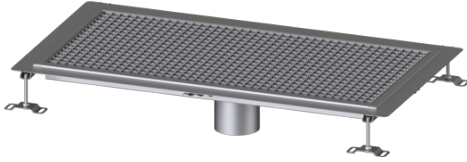

Vloerbak Ferrofix Lijmflens h: 6 mm, 500 x 1000 mm

Artikel informatie

Artikel nr.: 6250100
GTIN: 4026092099339
Korting groep: 80

Voordelen

- Gemaakt van bijzonder hygiënisch en mechanisch sterk belastbaar rvs
- Variabel met passende basiselementen te combineren

Beschrijving

De vloerbak Ferrofix van rvs met een materiaaldikte van 1,5 mm (in dompelbad gebeitst) is uitgerust met geslepen roosterlamellen, langs- en dwarsverval, poten voor hoogtenivellering en uitloopspieën van rvs.

Het gootprofiel is geschikt voor dunne vloerbedekkingen (bijv. epoxyhars) en heeft rondom een lijmrand (6 mm diep en 50 mm naar buiten afgekant) met gelaste verstekken.

Afdichting van het opzetstuk:

Lijmflens (geschikt voor tegengaan van vochtpenetratie)

Algemene karakteristieken:

Nominale wijdte (DN):	125
Uitwendige diameter (DA):	125

Afmetingen:

Lengte:	1.000 mm
Breedte:	500 mm
Hoogte:	60 mm

Afdekkingskarakteristieken:

Soort afdekking:
Afdekking kleur:
Belastingsklasse:
Vergrendeling: