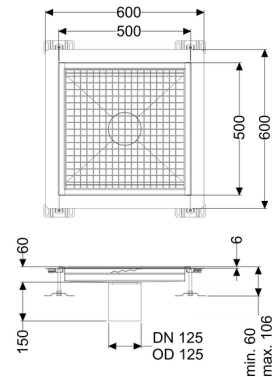

Vloerbak Ferrofix Lijmflens h: 6 mm, 500 x 500 mm

Artikel informatie

Artikel nr.: 6250050
GTIN: 4026092099322
Korting groep: 80

Voordelen

- Gemaakt van bijzonder hygiënisch en mechanisch sterk belastbaar rvs
- Variabel met passende basiselementen te combineren

Beschrijving

De vloerbak Ferrofix van rvs met een materiaaldikte van 1,5 mm (in dompelbad gebeitst) is uitgerust met geslepen roosterlamellen, langs- en dwarsverval, poten voor hoogtenivellering en uitloopspieën van rvs.

Het gootprofiel is geschikt voor dunne vloerbedekkingen (bijv. epoxyhars) en heeft rondom een lijmrand (6 mm diep en 50 mm naar buiten afgekant) met gelaste verstekken.

Afdichting van het opzetstuk:

Lijmflens (geschikt voor tegengaan van vochtpenetratie)

Algemene karakteristieken:

Nominale wijdte (DN):	125
Uitwendige diameter (DA):	125

Afmetingen:

Lengte:	500 mm
Breedte:	500 mm
Hoogte:	60 mm

Afdekkingskarakteristieken:

Soort afdekking:
Afdekking kleur:
Belastingsklasse:
Vergrendeling: