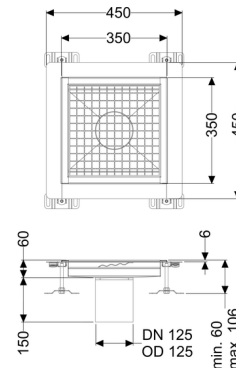

Vloerbak Ferrofix Lijmflens h: 6 mm, 350 x 350 mm

Artikel informatie

Artikel nr.: 6235035
 GTIN: 4026092099315
 Korting groep: 80

Voordelen

- Gemaakt van bijzonder hygiënisch en mechanisch sterk belastbaar rvs
- Variabel met passende basiselementen te combineren

Beschrijving

De vloerbak Ferrofix van rvs met een materiaaldikte van 1,5 mm (in dompelbad gebeitst) is uitgerust met geslepen roosterlamellen, langs- en dwarsverval, poten voor hoogtenivellering en uitloopspieën van rvs.

Het gootprofiel is geschikt voor dunne vloerbedekkingen (bijv. epoxyhars) en heeft rondom een lijmband (6 mm diep en 50 mm naar buiten afgekant) met gelaste verstekken.

Afdichting van het opzetstuk:

Lijmflens (geschikt voor tegengaan van vochtpenetratie)

Algemene karakteristieken:

Nominale wijdte (DN):	125
Uitwendige diameter (DA):	125

Afmetingen:

Lengte:	350 mm
Breedte:	350 mm
Hoogte:	60 mm

Afdekkingskarakteristieken:

Soort afdekking:
Afdekking kleur:
Belastingsklasse:
Vergrendeling: