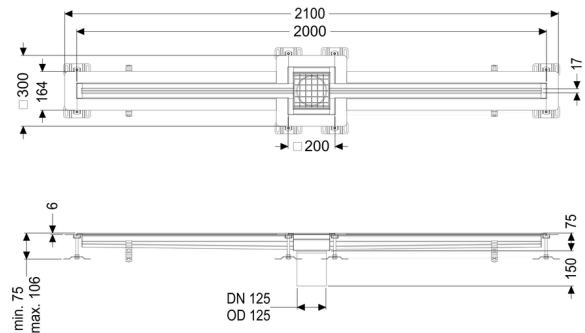

Sleufrooster Ferrofix Lijmflens h: 6mm, 17x2000mm, midden

Artikel informatie

Artikel nr.: 6202200
 GTIN: 4026092099629
 Korting groep: 80

Beschrijving

Het sleufrooster Ferrofix van rvs met een materiaaldikte van 1,5 mm (in dompelbad gebeitst) is uitgerust met geslepen roosterlamellen, langs- en dwarsverval, poten voor hoogtenivellering en uitloopspieën van rvs.

Het gootprofiel is geschikt voor dunne vloerbedekkingen (bijv. epoxyhars) en heeft rondom een lijmband (6 mm diep en 50 mm naar buiten afgekant) met gelaste verstekken.

Afdichting van het opzetstuk:

Lijmflens (geschikt voor tegengaan van vochtpenetratie)

Algemene karakteristieken:

Nominale breedte (DN):	125 mm
Uitwendige diameter (DA):	125 mm
Materiaal:	rvs V2A

Afmetingen:

Lengte:	2.000 mm
Breedte:	17 mm
Hoogte:	75 mm

Afdekkingskarakteristieken:

Soort afdekking:	Rooster
Afdekking kleur:	zilver
Belastingsklasse:	L 15 (EN 1253-1)
Lengte:	200 mm
Breedte:	200 mm
Vergrendeling:	ingelegd
null:	17 mm