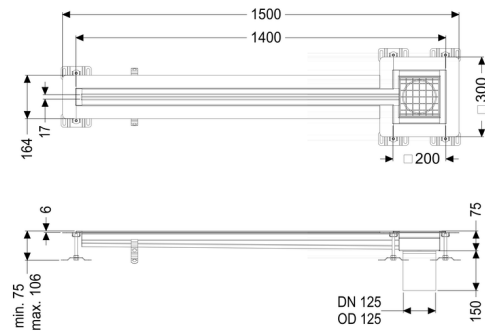

Sleufrooster Ferrofix Lijmflens h: 6mm, 17x1400mm, uiteinde

Artikel informatie

Artikel nr.: 6202141
 GTIN: 4026092099612
 Korting groep: 80

Beschrijving

Het sleufrooster Ferrofix van rvs met een materiaaldikte van 1,5 mm (in dompelbad gebeitst) is uitgerust met geslepen roosterlamellen, langs- en dwarsverval, poten voor hoogtenivellering en uitloopspieën van rvs.

Het gootprofiel is geschikt voor dunne vloerbedekkingen (bijv. epoxyhars) en heeft rondom een lijmrand (6 mm diep en 50 mm naar buiten afgekant) met gelaste verstekken.

Afdichting van het opzetstuk:

Lijmflens (geschikt voor tegengaan van vochtinfiltratie)

Algemene karakteristieken:

Nominale breedte (DN):	125 mm
Uitwendige diameter (DA):	125 mm
Materiaal:	rvs V2A

Afmetingen:

Lengte:	1.400 mm
Breedte:	17 mm
Hoogte:	75 mm

Afdekkingskarakteristieken:

Soort afdekking:	Rooster
Afdekking kleur:	zilver
Belastingsklasse:	L 15 (EN 1253-1)
Lengte:	200 mm
Breedte:	200 mm
Vergrendeling:	ingelegd
null:	17 mm