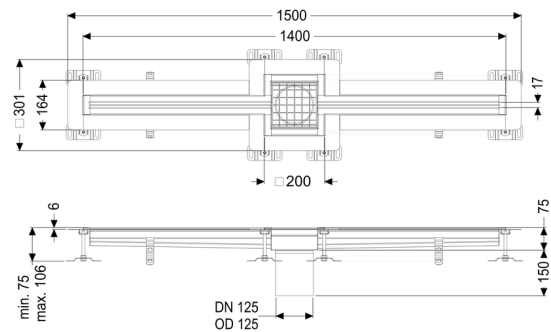

## Sleufrooster Ferrofix Lijmflens h: 6mm, 17x1400mm, midden

Het gootprofiel is geschikt voor dunne vloerbedekkingen (bijv. epoxyhars) en heeft rondom een lijmrand (6 mm diep en 50 mm naar buiten afgekant) met gelaste verstekken.

Afdichting van het opzetstuk:

Lijmflens (geschikt voor tegengaan van vochtpenetratie)

### Algemene karakteristieken:

Nominale breedte (DN): 125 mm  
 Uitwendige diameter (DA): 125 mm  
 Materiaal: rvs V2A

### Afmetingen:

Lengte: 1.400 mm  
 Breedte: 17 mm  
 Hoogte: 75 mm

**Afdekkingskarakteristieken:**

|                   |                  |
|-------------------|------------------|
| Soort afdekking:  | Rooster          |
| Afdekking kleur:  | zilver           |
| Belastingsklasse: | L 15 (EN 1253-1) |
| Lengte:           | 200 mm           |
| Breedte:          | 200 mm           |
| Vergrendeling:    | ingelegd         |
|                   |                  |
| null:             | 17 mm            |