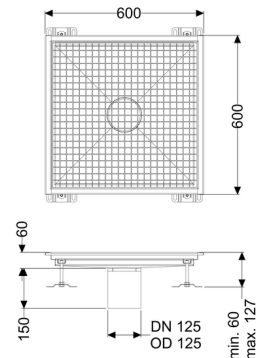

## Vloerbak Ferrofix zonder lijmflens, 600 x 600 mm

### Algemene karakteristieken:

Nominale breedte (DN): 125  
Uitwendige diameter (DA): 125

### Afmetingen:

Lengte: 600 mm  
Breedte: 600 mm  
Hoogte: 60 mm