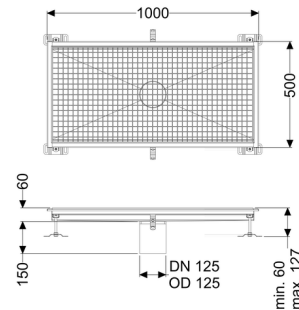

## Vloerbak Ferrofix zonder lijmflens, 500 x 1000 mm

### Beschrijving

De vloerbak Ferrofix van rvs met een materiaaldikte van 2,0 mm (in dompelbad gebeitst) is uitgerust met geslepen roosterlamellen, langs- en dwarsverval, poten voor hoogtenivellering en uitloopspieën van rvs.

### Algemene karakteristieken:

Nominale breedte (DN): 125  
 Uitwendige diameter (DA): 125

### Afmetingen:

Lengte: 1.000 mm  
 Breedte: 500 mm  
 Hoogte: 60 mm