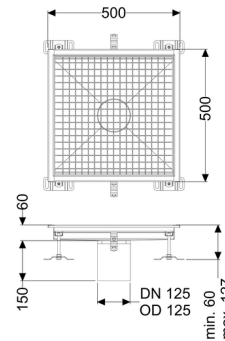

Vloerbak Ferrofix zonder lijmflens, 500 x 500 mm

Artikel informatie

Artikel nr.: 6150050
GTIN: 4026092099384
Korting groep: 80

Voordelen

- Gemaakt van bijzonder hygiënisch en mechanisch sterk belastbaar rvs
- Variabel met passende basiselementen te combineren

Beschrijving

De vloerbak Ferrofix van rvs met een materiaaldikte van 2,0 mm (in dompelbad gebeitst) is uitgerust met geslepen roosterlamellen, langs- en dwarsverval, poten voor hoogtenivellering en uitloopspieën van rvs.

Afdichting van het opzetstuk:

aansluitrand

Algemene karakteristieken:

Nominale breedte (DN): 125
Uitwendige diameter (DA): 125

Afmetingen:

Lengte: 500 mm
Breedte: 500 mm
Hoogte: 60 mm

Afdekkingskarakteristieken: