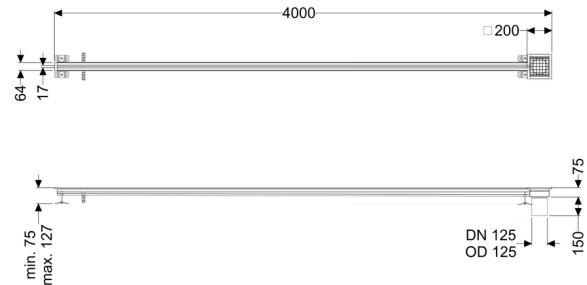

Sleufrooster Ferrofix zonder lijmfrens, 17x4000mm, uiteinde

Artikel informatie

Artikel nr.: 6102401
 GTIN: 4026092099773
 Korting groep: 80

Beschrijving

Het sleufrooster Ferrofix van rvs met een materiaaldikte van 1,5 mm (in dompelbad gebeitst) is uitgerust met geslepen roosterlamellen, langs- en dwarsverval, poten voor hoogtenivellering en uitloopspieën van rvs.

Afdichting van het opzetstuk: aansluitrand

Algemene karakteristieken:

Nominale breedte (DN): 125 mm
 Uitwendige diameter (DA): 125 mm
 Materiaal: rvs V2A

Afmetingen:

Lengte: 4.000 mm
 Breedte: 17 mm
 Hoogte: 75 mm

Afdekkingskarakteristieken:

Soort afdekking: Rooster
 Afdekking kleur: zilver
 Belastingklasse: L 15 (EN 1253-1)

Lengte:	200 mm
Breedte:	200 mm
Vergrendeling:	ingelegd
null:	17 mm