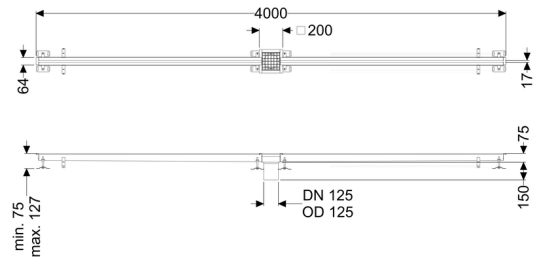

## Sleufrooster Ferrofix zonder lijmfrens, 17x4000mm, midden

### Algemene karakteristieken:

Nominale wijdtype (DN): 125 mm  
 Uitwendige diameter (DA): 125 mm  
 Materiaal: rvs V2A

### Afmetingen:

Lengte: 4.000 mm  
 Breedte: 17 mm  
 Hoogte: 75 mm

### Afdekkingskarakteristieken:

Soort afdekking: Rooster  
 Afdekking kleur: zilver  
 Belastingklasse: L 15 (EN 1253-1)

Lengte:	200 mm
Breedte:	200 mm
Vergrendeling:	ingelegd
null:	17 mm