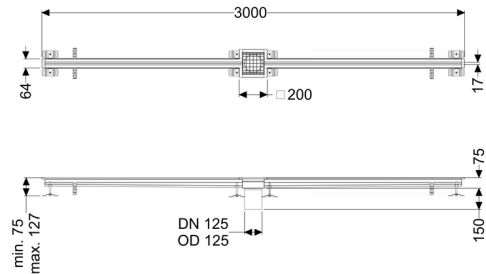

## Sleufrooster Ferrofix zonder lijmfrens, 17x3000mm, midden

### Algemene karakteristieken:

Nominale wijdte (DN): 125 mm  
 Uitwendige diameter (DA): 125 mm  
 Materiaal: rvs V2A

### Afmetingen:

Lengte: 3.000 mm  
 Breedte: 17 mm  
 Hoogte: 75 mm

### Afdekkingskarakteristieken:

Soort afdekking: Rooster  
 Afdekking kleur: zilver  
 Belastingklasse: L 15 (EN 1253-1)

Lengte:	200 mm
Breedte:	200 mm
Vergrendeling:	ingelegd
null:	17 mm