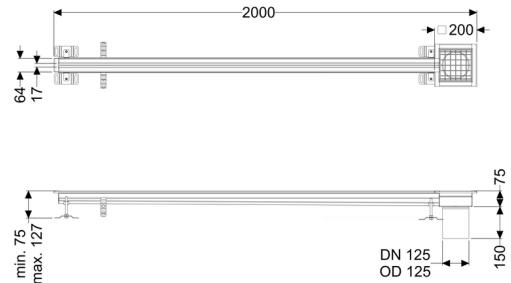

## Sleufrooster Ferrofix zonder lijmfrens, 17x2000mm, uiteinde

### Algemene karakteristieken:

Nominale breedte (DN): 125 mm  
 Uitwendige diameter (DA): 125 mm  
 Materiaal: rvs V2A

### Afmetingen:

Lengte: 2.000 mm  
 Breedte: 17 mm  
 Hoogte: 75 mm

### Afdekkingskarakteristieken:

Soort afdekking: Rooster  
 Afdekking kleur: zilver  
 Belastingklasse: L 15 (EN 1253-1)

Lengte:	200 mm
Breedte:	200 mm
Vergrendeling:	ingelegd
null:	17 mm