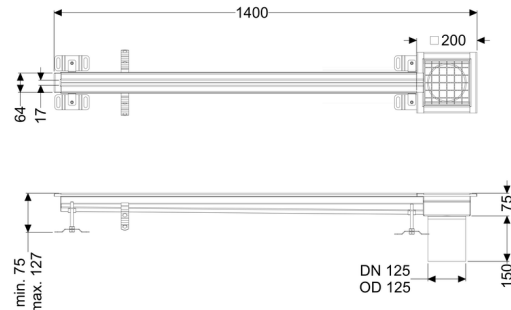

Sleufrooster Ferrofix zonder lijmfrens, 17x1400mm, uiteinde

Artikel informatie

Artikel nr.: 6102141
 GTIN: 4026092099711
 Korting groep: 80

Beschrijving

Het sleufrooster Ferrofix van rvs met een materiaaldikte van 1,5 mm (in dompelbad gebeitst) is uitgerust met geslepen roosterlamellen, langs- en dwarsverval, poten voor hoogtenivellering en uitloopspieën van rvs.

Afdichting van het opzetstuk: aansluitrand

Algemene karakteristieken:

Nominale wijdte (DN): 125 mm
 Uitwendige diameter (DA): 125 mm
 Materiaal: rvs V2A

Afmetingen:

Lengte: 1.400 mm
 Breedte: 17 mm
 Hoogte: 75 mm

Afdekkingskarakteristieken:

Soort afdekking: Rooster
 Afdekking kleur: zilver
 Belastingklasse: L 15 (EN 1253-1)

Lengte:	200 mm
Breedte:	200 mm
Vergrendeling:	ingelegd
null:	17 mm