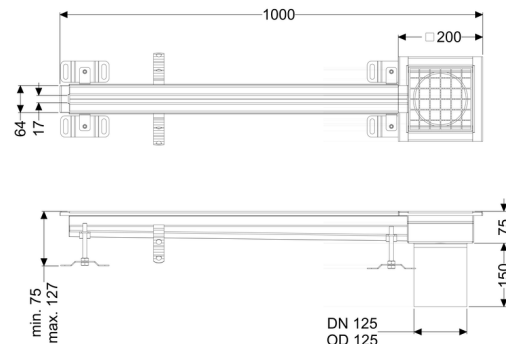

Sleufrooster Ferrofix zonder lijmfrens, 17x1000mm, uiteinde

Artikel informatie

Artikel nr.: 6102101
 GTIN: 4026092099698
 Korting groep: 80

Beschrijving

Het sleufrooster Ferrofix van rvs met een materiaaldikte van 1,5 mm (in dompelbad gebeitst) is uitgerust met geslepen roosterlamellen, langs- en dwarsverval, poten voor hoogtenivellering en uitloopspieën van rvs.

Afdichting van het opzetstuk: aansluitrand

Algemene karakteristieken:

Nominale wijdte (DN): 125 mm
 Uitwendige diameter (DA): 125 mm
 Materiaal: rvs V2A

Afmetingen:

Lengte: 1.000 mm
 Breedte: 17 mm
 Hoogte: 75 mm

Afdekkingskarakteristieken:

Soort afdekking: Rooster
 Afdekking kleur: zilver
 Belastingklasse: L 15 (EN 1253-1)

| | |
|----------------|----------|
| Lengte: | 200 mm |
| Breedte: | 200 mm |
| Vergrendeling: | ingelegd |
| | |
| null: | 17 mm |