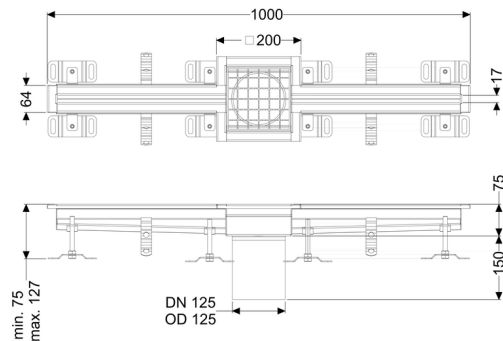

Sleufrooster Ferrofix zonder lijmfrens, 17x1000mm, midden

Artikel informatie

Artikel nr.: 6102100
 GTIN: 4026092099681
 Korting groep: 80

Beschrijving

Het sleufrooster Ferrofix van rvs met een materiaaldikte van 1,5 mm (in dompelbad gebeitst) is uitgerust met geslepen roosterlamellen, langs- en dwarsverval, poten voor hoogtenivellering en uitloopspieën van rvs.

Afdichting van het opzetstuk: aansluitrand

Algemene karakteristieken:

Nominale wijdte (DN): 125 mm
 Uitwendige diameter (DA): 125 mm
 Materiaal: rvs V2A

Afmetingen:

Lengte: 1.000 mm
 Breedte: 17 mm
 Hoogte: 75 mm

Afdekkingskarakteristieken:

Soort afdekking: Rooster
 Afdekking kleur: zilver
 Belastingklasse: L 15 (EN 1253-1)

Lengte:	200 mm
Breedte:	200 mm
Vergrendeling:	ingelegd
null:	17 mm