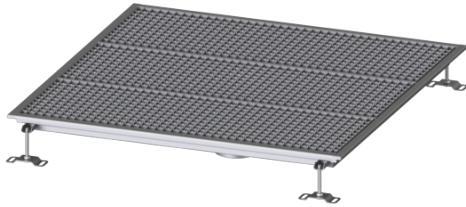

## Vloerbak Ferrofix zonder lijmflens, 1000 x 1000 mm

### Beschrijving

De vloerbak Ferrofix van rvs met een materiaaldikte van 2,0 mm (in dompelbad gebeitst) is uitgerust met geslepen roosterlamellen, langs- en dwarsverval, poten voor hoogtenivellering en uitloopspieën van rvs.

### Algemene karakteristieken:

Nominale breedte (DN): 125  
 Uitwendige diameter (DA): 125

### Afmetingen:

Lengte: 1.000 mm  
 Breedte: 1.000 mm  
 Hoogte: 60 mm