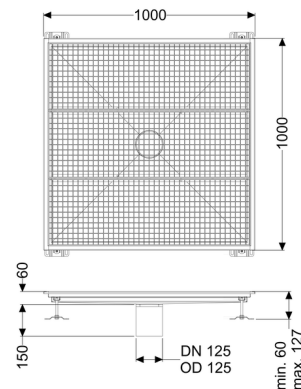

## Vloerbak Ferrofix zonder lijmflens, 1000 x 1000 mm

### Algemene karakteristieken:

Nominale breedte (DN): 125  
 Uitwendige diameter (DA): 125

### Afmetingen:

Lengte: 1.000 mm  
 Breedte: 1.000 mm  
 Hoogte: 60 mm