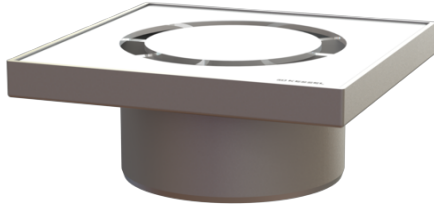

Opzetstuk Ferrofix Sys 200, Ringtoevoer, rvs 304, 300 x 300 mm

Artikel informatie

Artikel nr.: 57435
GTIN: 4026092007648
Korting groep: 70

Voordelen

- Gemaakt van bijzonder hygiënisch en mechanisch sterk belastbaar rvs
- Variabel met basiselementen te combineren

Beschrijving

Het opzetstuk van rvs kan worden gecombineerd met een basiselement van het modulaire KESSEL-systeem 200 voor puntafwatering binnen.

Uitvoering:

Systeem: 200

Afmetingen:

Hoogte: 112 mm

Afdekkingskarakteristieken:

Soort afdekking:	Afdekplaat met ringaanvoer
Afdekkingsmateriaal:	rvs V2A
Belastingsklasse:	M 125 (EN 1253-1)
Hoogte:	30 mm
Vergrendeling:	onvergrendeld

Rooster:

Framelengte:	300 mm
Framebreedte:	300 mm

Materiaal opzetstuk: rvs V2A