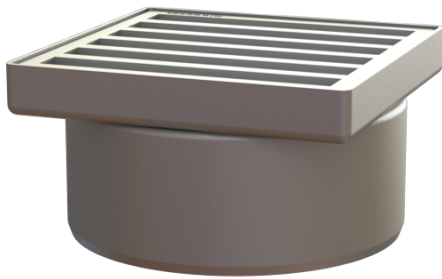

Opzetstuk Ferrofix Sys 200, Staafrooster, rvs 304, 200 x 200 mm

Artikel informatie

Artikel nr.: 57420
GTIN: 4026092007587
Korting groep: 70

Voordelen

- Gemaakt van bijzonder hygiënisch en mechanisch sterk belastbaar rvs
- Variabel met basiselementen te combineren

Beschrijving

Het opzetstuk van rvs kan worden gecombineerd met een basiselement van het modulaire KESSEL-systeem 200 voor puntafwatering binnen.

Uitvoering:

Systeem: 200

Afmetingen:

Hoogte: 110 mm

Afdekkingskarakteristieken:

Soort afdekking:	staafrooster
Afdekkingsmateriaal:	rvs V2A
Belastingsklasse:	M 125 (EN 1253-1)
Hoogte:	30 mm
Oppervlak:	gebeitst
Vergrendeling:	onvergrendeld

Rooster:

Framelengte:	200 mm
Framebreedte:	200 mm

vorm opzetstuk:	hoekig
Materiaal opzetstuk:	rvs V2A