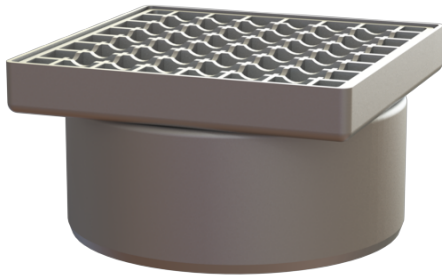

## Opzetstuk Ferrofix Sys 200, Rooster, rvs 304, 200 x 200 mm

### Voordelen

- Gemaakt van bijzonder hygiënisch en mechanisch sterk belastbaar rvs
- Variabel met basiselementen te combineren

### Beschrijving

Het opzetstuk van rvs kan worden gecombineerd met een basiselement van het modulaire KESSEL-systeem 200 voor puntafwatering binnen.

#### Afmetingen:

Lengte: 200 mm  
Breedte: 200 mm  
Hoogte: 110 mm