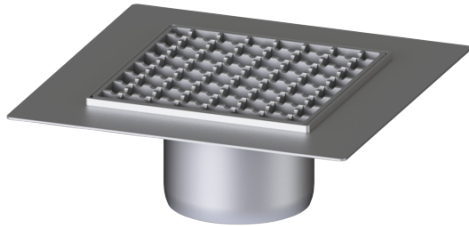

Opzetstuk Ferrofix Lijmflens h: 6 mm, 200 x 200 mm, rooster

Artikel informatie

Artikel nr.: 54928
GTIN: 4026092099896
Korting groep: 70

Voordelen

- Gemaakt van bijzonder hygiënisch en mechanisch sterk belastbaar rvs
- Variabel met basiselementen te combineren

Beschrijving

Het opzetstuk van rvs kan worden gecombineerd met een basiselement van het modulaire KESSEL-systeem 125 voor puntafwatering binnen.

Uitvoering:

Systeem:	125
Afdichting van het opzetstuk:	Lijmflens (geschikt voor tegengaan van vochtpenetratie)
Waterinwerkingsklasse conform DIN 18534-1 (tot inclusief):	W3-I

Afmetingen:

Lengte:	300 mm
Breedte:	300 mm
Hoogte:	110 mm

Afdekkingskarakteristieken:

Soort afdekking:	Rooster
Belastingsklasse:	L 15 / M 125 (EN 1253-1)

Lengte:	200 mm
Breedte:	200 mm
Hoogte:	6 mm
Oppervlak:	gebeitst
Vergrendeling:	ingelegd
Maaswijdte:	23 x 23 mm
Materiaal opzetstuk:	rvs V2A