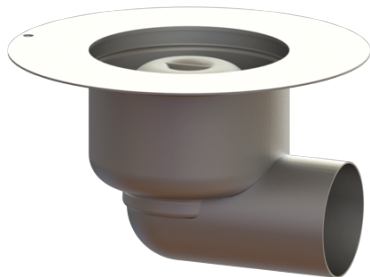

Basiselement Ferrofix Sys 125, DN 70, Uitloop hor., Lijmfl.

Artikel informatie

Artikel nr.: 54300
GTIN: 4026092072349
Korting groep: 70

Voordelen

- Gemaakt van bijzonder hygiënisch en mechanisch sterk belastbaar rvs
- Kan met verschillende opzetstukken worden gecombineerd

Beschrijving

Het basiselement Ferrofix van rvs is in combinatie met een Systeem 125-opzetstuk bedoeld voor puntafwatering en is uitgerust met een uitneembaar stankslot en een bouwphaseafdekking.

De losse flens is bedoeld voor het inklemmen van afdichtingsstroken van kunststof en elastomeren, maar ook afdichtingen van koude bitumen. De afvoeraansluiting is geschikt voor het aansluiten van SML-pijpen. Aarding is niet nodig.

Uitvoering:

Systeem:	125
Stankslot:	inclusief
Soort afdichting:	Composietafdichting

afdichting van het basiselement:	Lijmflens (geschikt voor tegengaan van vochtpenetratie)
----------------------------------	---

Waterslotheogte:	50 mm
------------------	-------

Algemene karakteristieken:

Nominale breedte (DN):	70
Uitwendige diameter (DA):	78
Norm:	EN 1253-1

Afmetingen:

Lengte:	240 mm
Breedte:	240 mm

Hoogte: 147 mm