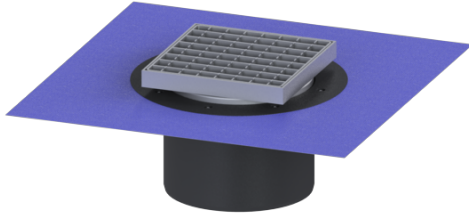

## Opzetstuk Variofix Systeem 200, Rooster, rvs 304, L 15

### Beschrijving

Het opzetstuk kan worden gecombineerd met een basiselement van het modulaire KESSEL-systeem voor puntafwatering binnen.

### Afmetingen:

Hoogte:	150 mm
Diameter:	320 mm
In hoogte verstelbaar:	telescopisch opzetstuk
In hoogte verstelbaar:	30 - 50 mm
Opzetstuk:	verstelbaar in drie dimensies

**Afdekkingskarakteristieken:**

Soort afdekking:	Rooster
Afdekkingsmateriaal:	rvs V2A
Afdekking kleur:	zilver
Belastingsklasse:	L 15 (EN 1253-1)
Hoogte:	28 mm
Oppervlak:	gebeitst, antislip
Vergrendeling:	ingelegd
Maaswijdte:	23 x 23 mm

**Rooster:**

Framelengte:	200 mm
Framebreedte:	200 mm
vorm opzetstuk:	hoekig
Materiaal opzetstuk:	ABS