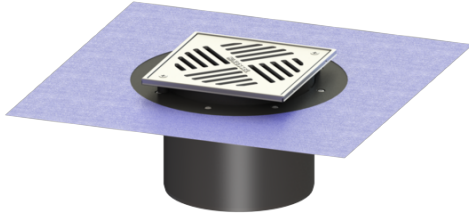

Opzetstuk Variofix Systeem 200, Sleufrooster, rvs 304, K3

Artikel informatie

Artikel nr.: 48968
GTIN: 4026092004906
Korting groep: 10

Beschrijving

Het opzetstuk Variofix is geschikt voor gebruik in combinatie met object- en badafvoeren en kan in hoogte en breedte aan de vloerbedekking worden aangepast. Inclusief bouwphaseafdekking.

Uitvoering:

Systeem:	200
Soort afdichting:	Composietafdichting
Afdichting van het opzetstuk:	voor verlijmbare bijgeleverde dichtingsmanchet (bd) volgens DIN 18534
Waterinwerkingsklasse conform DIN 18534-1 (tot inclusief):	W3-I

Afmetingen:

Hoogte:	150 mm
Diameter:	320 mm
Opzetstuk:	verstelbaar in drie dimensies
Verstelbereik:	12 - 25 mm

Afdekkingskarakteristieken:

Afdekkingsmateriaal:	rvs V2A
Tegeldikte max.:	23 mm
Belastingsklasse:	K 3 (EN 1253-1)
Lengte:	198 mm
Breedte:	198 mm

Rooster:

Breedte roostermaat: 200 mm

Roostermaat lengte: 200 mm