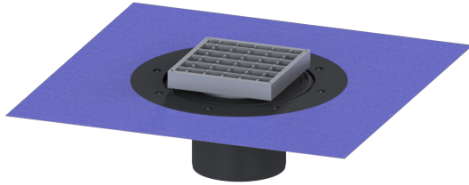

## Opzetstuk Variofix Rooster, rvs 304, L 15

### Beschrijving

Het opzetstuk kan worden gecombineerd met een basiselement van het modulaire KESSEL-systeem voor puntafwatering binnen.

### Afmetingen:

Hoogte:

Diameter:

120 mm

312 mm

In hoogte verstelbaar:

In hoogte verstelbaar:

Opzetstuk:

telescopisch opzetstuk

23 - 40 mm

verstelbaar in drie dimensies

**Afdekkingskarakteristieken:**

Soort afdekking:	Rooster
Afdekkingsmateriaal:	rvs V2A
Afdekking kleur:	zilver
Belastingsklasse:	L 15 (EN 1253-1)
Oppervlak:	gebeitst, antislip
Vergrendeling:	ingelegd
Maaswijdte:	23 x 23 mm