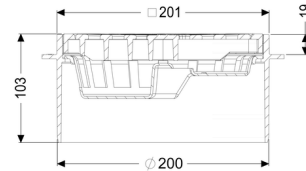

Opzetstuk Sleufrooster zwart, 200 x 200 mm, K3

Artikel informatie

Artikel nr.: 48964
GTIN: 4026092085486
Korting groep: 10

Beschrijving

KESSEL-opzetstuk met zwart sleufrooster, 200 x 200 mm, K3

Het opzetstuk van ABS is uitgerust met een zwart sleufrooster.

Frame: 200 x 200 mm
Belastingsklasse: K3 (300 kg)

Uitvoering:

Verwarming: zonder
Afdichting van het opzetstuk: aansluitrand

Afmetingen:

Hoogte: 102 mm

Afdekkingskarakteristieken:

Soort afdekking: Sleufrooster
Afdekkingsmateriaal: ABS
Afdekking kleur: zwart
Belastingsklasse: K 3 (EN 1253-1)

Rooster:

Framelengte: 200 mm

Framebreedte: 200 mm

vorm opzetstuk: hoekig

Materiaal opzetstuk: ABS