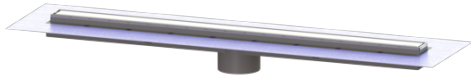

## Opzetstuk Linearis Comfort L: 1150 mm, Systeem 125, WaD, K3

### Beschrijving

Het opzetstuk Linearis Comfort kan worden gecombineerd met een basiselement van het modulaire KESSEL-systeem 125 voor lijnafwatering binnen.

#### Algemene karakteristieken:

Nominale breedte (DN):	125
Uitwendige diameter (DA):	125

**Rooster:**

Framelengte:	1.150 mm
Framebreedte:	66 mm
Framemateriaal:	rvs V2A
vorm opzetstuk:	hoekig
Materiaal opzetstuk:	ABS
Afvoercapaciteit (l/s) bij 10 mmwk:	1,1 l/s
Afvoercapaciteit (l/s) bij 0 mmwk:	1 l/s