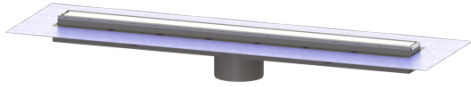

Opzetstuk Linearis Comfort L: 950 mm, Systeem 125, WaD, K3

Artikel informatie

Artikel nr.: 48930M
GTIN: 4026092079065
Korting groep: 10

Voordelen

- Meer ontwerpmogelijkheden met omkeerbaar rvs-rooster
- Hoogste brandbeveiligingsstandaarden
- Lage inbouwdiepte

Beschrijving

Het opzetstuk Linearis Comfort kan worden gecombineerd met een basiselement van het modulaire KESSEL-systeem 125 voor lijnafwatering binnen.

Uitvoering:

Systeem:	125
Stankslot:	inclusief
Soort afdichting:	Composietafdichting
lekwateropening:	open
Afdichting van het opzetstuk:	voorgemonteerd dichtingsmanchet (WaD) volgens DIN 18534
Waterinwerkingsklasse conform DIN 18534-1 (tot inclusief):	W3-I
Waterslotheogte:	50 mm

Algemene karakteristieken:

Nominale breedte (DN):	125
Uitwendige diameter (DA):	125

Afmetingen:

Breedte:	243 mm
Hoogte:	115 mm
null:	1.015 mm

Afdekkingskarakteristieken:

Soort afdekking:	Afdekking rvs
Roosterdesign:	optioneel betegelbaar
Afdekkingsmateriaal:	rvs V2A
Afdekking kleur:	zilver, naar keuze
Belastingsklasse:	K 3 (EN 1253-1)
Vergrendeling:	ingelegd

Rooster:

Framelengte:	950 mm
Framebreedte:	66 mm
Framemateriaal:	rvs V2A
Materiaal opzetstuk:	ABS
Afvoercapaciteit (l/s) bij 10 mmwk:	1,1 l/s
Afvoercapaciteit (l/s) bij 0 mmwk:	1 l/s