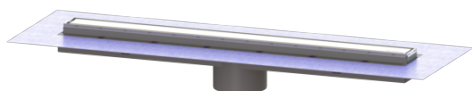

## Opzetstuk Linearis Comfort L: 850 mm, Systeem 125, WaD, K3

### Beschrijving

Het opzetstuk Linearis Comfort kan worden gecombineerd met een basiselement van het modulaire KESSEL-systeem 125 voor lijnafwatering binnen.

#### Algemene karakteristieken:

Nominale breedte (DN):	125
Uitwendige diameter (DA):	125

**Rooster:**

Framelengte:	850 mm
Framebreedte:	66 mm
Framemateriaal:	rvs V2A
vorm opzetstuk:	hoekig
Materiaal opzetstuk:	ABS
Afvoercapaciteit (l/s) bij 10 mmwk:	1,1 l/s
Afvoercapaciteit (l/s) bij 0 mmwk:	1 l/s