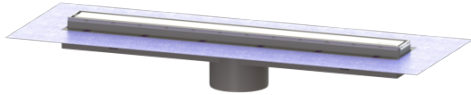

## Opzetstuk Linearis Comfort L: 750 mm, Systeem 125, WaD, K3

### Beschrijving

Het opzetstuk Linearis Comfort kan worden gecombineerd met een basiselement van het modulaire KESSEL-systeem 125 voor lijnafwatering binnen.

#### Uitvoering:

Systeem:	125
Stankslot:	inclusief
Soort afdichting:	Composietafdichting
lekwateropening:	open
Afdichting van het opzetstuk:	voorgemonteerd dichtingsmanchet (WaD) volgens DIN 18534
Waterinwerkingsklasse conform DIN 18534-1 (tot inclusief):	W3-I
Waterslotheogte:	50 mm

#### Algemene karakteristieken:

Nominale breedte (DN):	125
Uitwendige diameter (DA):	125