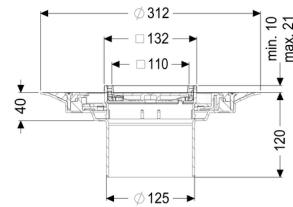

Opzetstuk Variofix betegelbaar, rvs 304, K3

Artikel informatie

Artikel nr.: 48906
GTIN: 4026092029756
Korting groep: 10

Voordelen

- Keuze uit verschillende afdekkingen
- Inclusief dichtingsmanchet

Beschrijving

Het opzetstuk kan worden gecombineerd met een basiselement van het modulaire KESSEL-systeem voor puntafwatering binnen.

Uitvoering:

Systeem:	125
Soort afdichting:	Composietafdichting
Afdichting van het opzetstuk:	voor verlijmbare bijgeleverde dichtingsmanchet (bd) volgens DIN 18534
Waterinwerkingsklasse conform DIN 18534-1 (tot inclusief):	W3-I

Afmetingen:

Hoogte:	120 mm
Diameter:	312 mm
In hoogte verstelbaar:	telescopisch opzetstuk
In hoogte verstelbaar:	10 - 21 mm
Opzetstuk:	verstelbaar in drie dimensies

Afdekkingskarakteristieken:

Soort afdekking:	betegelbare afdekplaat
Afdekkingsmateriaal:	betegelbaar
Afdekking kleur:	naar keuze
Belastingsklasse:	K 3 (EN 1253-1)
Vergrendeling:	vergrendelbaar

Rooster:

Framelengte:	132 mm
Framebreedte:	132 mm
Framemateriaal:	rvs V2A
Materiaal opzetstuk:	ABS