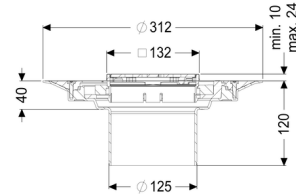

Opzetstuk Variofix Designrooster Kessel, rvs 304, Lock & Lift, L15

Artikel informatie

Artikel nr.: 48904
GTIN: 4026092028841
Korting groep: 10

Voordelen

- Keuze uit verschillende afdekkingen
- Inclusief dichtingsmanchet

Beschrijving

Het opzetstuk kan worden gecombineerd met een basiselement van het modulaire KESSEL-systeem voor puntafwatering binnen.

Uitvoering:

Afdichting:

Systeem:

Soort afdichting:

Afdichting van het opzetstuk:

Waterinwerkingsklasse conform DIN 18534-1 (tot inclusief):

Afdichting

125

Composietafdichting

voor verlijmbare bijgeleverde dichtingsmanchet (bd) volgens DIN 18534

W3-I

Afmetingen:

Hoogte:

Diameter:

120 mm

312 mm

In hoogte verstelbaar:

In hoogte verstelbaar:

Opzetstuk:

telescopisch opzetstuk

10 - 23 mm

verstelbaar in drie dimensies