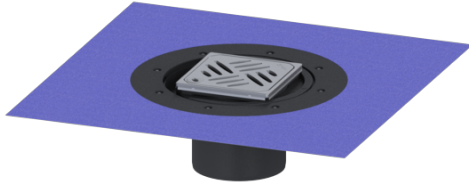

## Opzetstuk Variofix Designrooster Kessel, rvs 304, Lock & Lift, L15

### Beschrijving

Het opzetstuk kan worden gecombineerd met een basiselement van het modulaire KESSEL-systeem voor puntafwatering binnen.

### Afmetingen:

Hoogte:

Diameter:

120 mm

312 mm

In hoogte verstelbaar:

In hoogte verstelbaar:

Opzetstuk:

telescopisch opzetstuk

10 - 23 mm

verstelbaar in drie dimensies

**Afdekkingskarakteristieken:**

Soort afdekking:	Designrooster
Roosterdesign:	Kessel
Afdekkingsmateriaal:	rvs V2A
Afdekking kleur:	zilver
Belastingsklasse:	L 15 (EN 1253-1)
Vergrendeling:	Lock & Lift