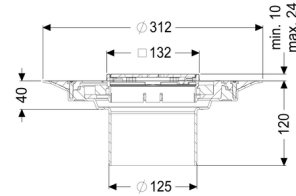

Opzetstuk Variofix Designrooster Kessel, rvs 304, Lock & Lift, L15

Artikel informatie

Artikel nr.: 48904
GTIN: 4026092028841
Korting groep: 10

Voordelen

- Keuze uit verschillende afdekkingen
- Inclusief dichtingsmanchet

Beschrijving

Het opzetstuk kan worden gecombineerd met een basiselement van het modulaire KESSEL-systeem voor puntafwatering binnen.

Uitvoering:

Afdichting:

Systeem:

Soort afdichting:

Afdichting van het opzetstuk:

Waterinwerkingsklasse conform DIN 18534-1 (tot inclusief):

Afdichting

125

Composietafdichting

voor verlijmbare bijgeleverde dichtingsmanchet (bd)
volgens DIN 18534

W3-I

Afmetingen:

Hoogte:

Diameter:

120 mm

312 mm

In hoogte verstelbaar:

In hoogte verstelbaar:

Opzetstuk:

telescopisch opzetstuk

10 - 23 mm

verstelbaar in drie dimensies