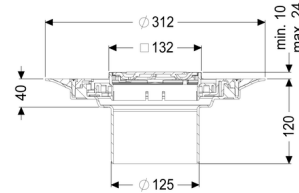

Opzetstuk Variofix Designrooster Oval, rvs 316, L 15

Artikel informatie

Artikel nr.: 48670
GTIN: 4026092077924
Korting groep: 10

Voordelen

- Keuze uit verschillende afdekkingen
- Inclusief dichtingsmanchet

Beschrijving

Het opzetstuk kan worden gecombineerd met een basiselement van het modulaire KESSEL-systeem voor puntafwatering binnen.

Uitvoering:

Systeem:	125
Soort afdichting:	Composietafdichting
Afdichting van het opzetstuk:	voor verlijmbare bijgeleverde dichtingsmanchet (bd) volgens DIN 18534
Waterinwerkingsklasse conform DIN 18534-1 (tot inclusief):	W3-I

Afmetingen:

Hoogte:	120 mm
Diameter:	312 mm
In hoogte verstelbaar:	telescopisch opzetstuk
In hoogte verstelbaar:	10 - 23 mm
Opzetstuk:	verstelbaar in drie dimensies

Afdekkingskarakteristieken:

Soort afdekking:	Designrooster
Roosterdesign:	Oval
Afdekkingsmateriaal:	rvs V4A
Afdekking kleur:	zilver
Belastingsklasse:	L 15 (EN 1253-1)
Vergrendeling:	ingelegd

Rooster:

Framelengte:	132 mm
Framebreedte:	132 mm
Framemateriaal:	rvs V4A
Materiaal opzetstuk:	ABS