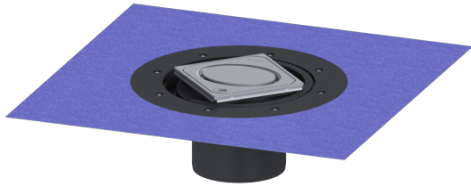

## Opzetstuk Variofix Designrooster Oval, rvs 316, Lock & Lift, L 15

### Beschrijving

Het opzetstuk kan worden gecombineerd met een basiselement van het modulaire KESSEL-systeem voor puntafwatering binnen.

### Afmetingen:

Hoogte:	120 mm
Diameter:	312 mm
In hoogte verstelbaar:	telescopisch opzetstuk
In hoogte verstelbaar:	10 - 23 mm
Opzetstuk:	verstelbaar in drie dimensies

**Afdekkingskarakteristieken:**

Soort afdekking:	Designrooster
Roosterdesign:	Oval
Afdekkingsmateriaal:	rvs V4A
Afdekking kleur:	zilver
Belastingsklasse:	L 15 (EN 1253-1)
Vergrendeling:	Lock & Lift

**Rooster:**

Framelengte:	132 mm
Framebreedte:	132 mm
Framemateriaal:	rvs V4A
Materiaal opzetstuk:	ABS