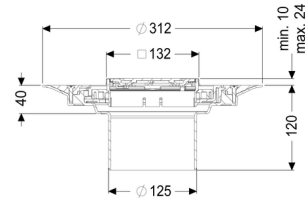

Opzetstuk Variofix Designrooster Oval, rvs 316, Lock & Lift, L 15

Artikel informatie

Artikel nr.: 48669
GTIN: 4026092077986
Korting groep: 10

Voordelen

- Keuze uit verschillende afdekkingen
- Inclusief dichtingsmanchet

Beschrijving

Het opzetstuk kan worden gecombineerd met een basiselement van het modulaire KESSEL-systeem voor puntafwatering binnen.

Uitvoering:

Systeem:	125
Soort afdichting:	Composietafdichting
Afdichting van het opzetstuk:	voor verlijmbare bijgeleverde dichtingsmanchet (bd) volgens DIN 18534
Waterinwerkingsklasse conform DIN 18534-1 (tot inclusief):	W3-I

Afmetingen:

Hoogte:	120 mm
Diameter:	312 mm
In hoogte verstelbaar:	telescopisch opzetstuk
In hoogte verstelbaar:	10 - 23 mm
Opzetstuk:	verstelbaar in drie dimensies