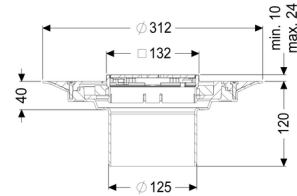

Opzetstuk Variofix Designrooster Kessel, rvs 304, L 15

Artikel informatie

Artikel nr.: 48625
GTIN: 4026092044889
Korting groep: 10

Voordelen

- Keuze uit verschillende afdekkingen
- Inclusief dichtingsmanchet

Beschrijving

Het opzetstuk kan worden gecombineerd met een basiselement van het modulaire KESSEL-systeem voor puntafwatering binnen.

Uitvoering:

Systeem:	125
Soort afdichting:	Composietafdichting
Afdichting van het opzetstuk:	voor verlijmbare bijgeleverde dichtingsmanchet (bd) volgens DIN 18534
Waterinwerkingsklasse conform DIN 18534-1 (tot inclusief):	W3-I

Afmetingen:

Hoogte:	120 mm
Diameter:	312 mm
In hoogte verstelbaar:	telescopisch opzetstuk
In hoogte verstelbaar:	10 - 23 mm
Opzetstuk:	verstelbaar in drie dimensies