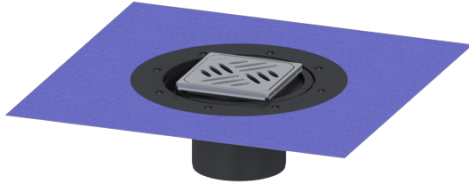

## Opzetstuk Variofix Designrooster Kessel, rvs 304, L 15

### Beschrijving

Het opzetstuk kan worden gecombineerd met een basiselement van het modulaire KESSEL-systeem voor puntafwatering binnen.

### Afmetingen:

Hoogte:	120 mm
Diameter:	312 mm
In hoogte verstelbaar:	telescopisch opzetstuk
In hoogte verstelbaar:	10 - 23 mm
Opzetstuk:	verstelbaar in drie dimensies

**Afdekkingskarakteristieken:**

Soort afdekking:	Designrooster
Roosterdesign:	Kessel
Afdekkingsmateriaal:	rvs V2A
Afdekking kleur:	zilver
Belastingsklasse:	L 15 (EN 1253-1)
Oppervlak:	geslepen, antislip
Vergrendeling:	ingelegd