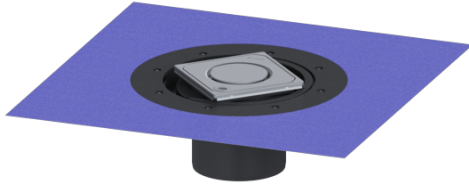

Opzetstuk Variofix Designrooster Spot, rvs 304, Lock & Lift, K3

Artikel informatie

Artikel nr.: 48621
GTIN: 4026092044827
Korting groep: 10

Voordelen

- Keuze uit verschillende afdekkingen
- Inclusief dichtingsmanchet

Beschrijving

Het opzetstuk kan worden gecombineerd met een basiselement van het modulaire KESSEL-systeem voor puntafwatering binnen.

Uitvoering:

Systeem:	125
Soort afdichting:	Composietafdichting
Afdichting van het opzetstuk:	voor verlijmbare bijgeleverde dichtingsmanchet (bd) volgens DIN 18534
Waterinwerkingsklasse conform DIN 18534-1 (tot inclusief):	W3-I

Afmetingen:

Hoogte:	120 mm
Diameter:	312 mm
In hoogte verstelbaar:	telescopisch opzetstuk
In hoogte verstelbaar:	10 - 23 mm
Opzetstuk:	verstelbaar in drie dimensies

Afdekkingskarakteristieken:

Soort afdekking:	Designrooster
Roosterdesign:	Spot
Afdekkingsmateriaal:	rvs V2A
Afdekking kleur:	zilver
Belastingsklasse:	K 3 (EN 1253-1)
Vergrendeling:	Lock & Lift

Rooster:

Framelengte:	132 mm
Framebreedte:	132 mm
Materiaal opzetstuk:	ABS