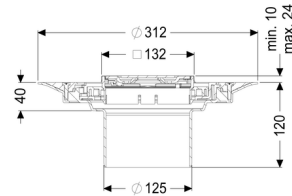

Opzetstuk Variofix Designrooster Spot, rvs 304, Lock & Lift, K3

Artikel informatie

Artikel nr.: 48621
GTIN: 4026092044827
Korting groep: 10

Voordelen

- Keuze uit verschillende afdekkingen
- Inclusief dichtingsmanchet

Beschrijving

Het opzetstuk kan worden gecombineerd met een basiselement van het modulaire KESSEL-systeem voor puntafwatering binnen.

Uitvoering:

Systeem:	125
Soort afdichting:	Composietafdichting
Afdichting van het opzetstuk:	voor verlijmbare bijgeleverde dichtingsmanchet (bd) volgens DIN 18534
Waterinwerkingsklasse conform DIN 18534-1 (tot inclusief):	W3-I

Afmetingen:

Hoogte:	120 mm
Diameter:	312 mm
In hoogte verstelbaar:	telescopisch opzetstuk
In hoogte verstelbaar:	10 - 23 mm
Opzetstuk:	verstelbaar in drie dimensies

Afdekkingskarakteristieken:

Soort afdekking:	Designrooster
Roosterdesign:	Spot
Afdekkingsmateriaal:	rvs V2A
Afdekking kleur:	zilver
Belastingsklasse:	K 3 (EN 1253-1)
Vergrendeling:	Lock & Lift

Rooster:

Framelengte:	132 mm
Framebreedte:	132 mm
Materiaal opzetstuk:	ABS