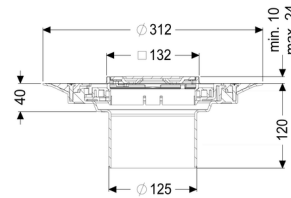

Opzetstuk Variofix Designrooster Spot, rvs 304, K3

Artikel informatie

Artikel nr.: 48620
GTIN: 4026092044834
Korting groep: 10

Voordelen

- Keuze uit verschillende afdekkingen
- Inclusief dichtingsmanchet

Beschrijving

Het opzetstuk kan worden gecombineerd met een basiselement van het modulaire KESSEL-systeem voor puntafwatering binnen.

Uitvoering:

Systeem:	125
Soort afdichting:	Composietafdichting
Afdichting van het opzetstuk:	voor verlijmbare bijgeleverde dichtingsmanchet (bd) volgens DIN 18534
Waterinwerkingsklasse conform DIN 18534-1 (tot inclusief):	W3-I

Afmetingen:

Hoogte:	120 mm
Diameter:	312 mm
In hoogte verstelbaar:	telescopisch opzetstuk
In hoogte verstelbaar:	10 - 23 mm
Opzetstuk:	verstelbaar in drie dimensies