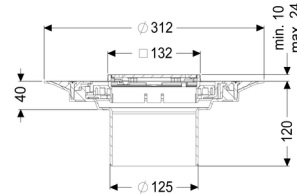

Opzetstuk Variofix Designrooster Slot, rvs 304, Lock & Lift, K3

Artikel informatie

Artikel nr.: 48619
GTIN: 4026092044919
Korting groep: 10

Voordelen

- Keuze uit verschillende afdekkingen
- Inclusief dichtingsmanchet

Beschrijving

Het opzetstuk kan worden gecombineerd met een basiselement van het modulaire KESSEL-systeem voor puntafwatering binnen.

Uitvoering:

Systeem:	125
Soort afdichting:	Composietafdichting
Afdichting van het opzetstuk:	voor verlijmbare bijgeleverde dichtingsmanchet (bd) volgens DIN 18534
Waterinwerkingsklasse conform DIN 18534-1 (tot inclusief):	W3-I

Afmetingen:

Hoogte:	120 mm
Diameter:	312 mm
In hoogte verstelbaar:	telescopisch opzetstuk
In hoogte verstelbaar:	10 - 23 mm
Opzetstuk:	verstelbaar in drie dimensies

Afdekkingskarakteristieken:

Soort afdekking:	Designrooster
Roosterdesign:	Slot
Afdekkingsmateriaal:	rvs V2A
Afdekking kleur:	zilver
Belastingsklasse:	K 3 (EN 1253-1)
Oppervlak:	geslepen
Vergrendeling:	Lock & Lift

Rooster:

Framelengte:	132 mm
Framebreedte:	132 mm
vorm opzetstuk:	hoekig
Materiaal opzetstuk:	ABS