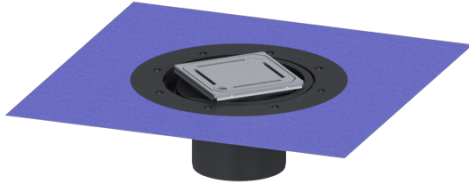

Opzetstuk Variofix Designrooster Slot, rvs 304, Lock & Lift, K3

Artikel informatie

Artikel nr.: 48619
GTIN: 4026092044919
Korting groep: 10

Voordelen

- Keuze uit verschillende afdekkingen
- Inclusief dichtingsmanchet

Beschrijving

Het opzetstuk kan worden gecombineerd met een basiselement van het modulaire KESSEL-systeem voor puntafwatering binnen.

Uitvoering:

Systeem:	125
Soort afdichting:	Composietafdichting
Afdichting van het opzetstuk:	voor verlijmbare bijgeleverde dichtingsmanchet (bd) volgens DIN 18534
Waterinwerkingsklasse conform DIN 18534-1 (tot inclusief):	W3-I

Afmetingen:

Hoogte:	120 mm
Diameter:	312 mm
In hoogte verstelbaar:	telescopisch opzetstuk
In hoogte verstelbaar:	10 - 23 mm
Opzetstuk:	verstelbaar in drie dimensies

Afdekkingskarakteristieken:

Soort afdekking:	Designrooster
Roosterdesign:	Slot
Afdekkingsmateriaal:	rvs V2A
Afdekking kleur:	zilver
Belastingsklasse:	K 3 (EN 1253-1)
Oppervlak:	geslepen
Vergrendeling:	Lock & Lift

Rooster:

Framelengte:	132 mm
Framebreedte:	132 mm
vorm opzetstuk:	hoekig
Materiaal opzetstuk:	ABS