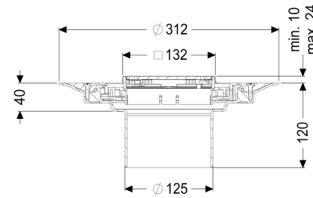

Opzetstuk Variofix Designrooster Slot, rvs 304, K3

Artikel informatie

Artikel nr.: 48618
GTIN: 4026092044926
Korting groep: 10

Voordelen

- Keuze uit verschillende afdekkingen
- Inclusief dichtingsmanchet

Beschrijving

Het opzetstuk kan worden gecombineerd met een basiselement van het modulaire KESSEL-systeem voor puntafwatering binnen.

Uitvoering:

Systeem:	125
Soort afdichting:	Composietafdichting
Afdichting van het opzetstuk:	voor verlijmbare bijgeleverde dichtingsmanchet (bd) volgens DIN 18534
Waterinwerkingsklasse conform DIN 18534-1 (tot inclusief):	W3-I

Afmetingen:

Hoogte:	120 mm
Diameter:	312 mm
In hoogte verstelbaar:	telescopisch opzetstuk
In hoogte verstelbaar:	10 - 23 mm
Opzetstuk:	verstelbaar in drie dimensies