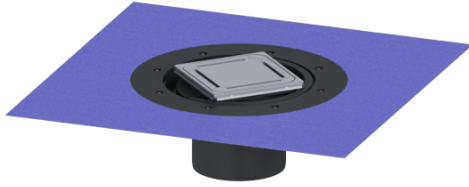

## Opzetstuk Variofix Designrooster Slot, rvs 304, K3

### Beschrijving

Het opzetstuk kan worden gecombineerd met een basiselement van het modulaire KESSEL-systeem voor puntafwatering binnen.

### Afmetingen:

Hoogte:	120 mm
Diameter:	312 mm
In hoogte verstelbaar:	telescopisch opzetstuk
In hoogte verstelbaar:	10 - 23 mm
Opzetstuk:	verstelbaar in drie dimensies

**Afdekkingskarakteristieken:**

Soort afdekking:	Designrooster
Roosterdesign:	Slot
Afdekkingsmateriaal:	rvs V2A
Afdekking kleur:	zilver
Belastingsklasse:	K 3 (EN 1253-1)
Vergrendeling:	ingelegd