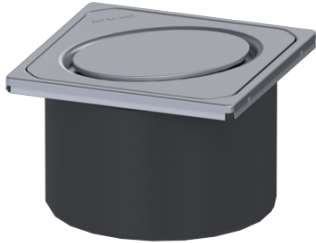

Opzetstuk Designrooster Oval, rvs 316, L 15

Artikel informatie

Artikel nr.: 48228
GTIN: 4026092077887
Korting groep: 10

Beschrijving

Het opzetstuk kan worden gecombineerd met een basiselement van het modulaire KESSEL-systeem voor puntafwatering binnenshuis.

Uitvoering:

Systeem: 125

Afmetingen:

Hoogte: 90 mm

Afdekkingskarakteristieken:

Soort afdekking:	Designrooster
Roosterdesign:	Oval
Afdekkingsmateriaal:	rvs V4A
Afdekking kleur:	zilver
Belastingsklasse:	L 15 (EN 1253-1)
Hoogte:	16 mm
Oppervlak:	geslepen
Vergrendeling:	ingelegd

Rooster:

Framelengte:	132 mm
Framebreedte:	132 mm
Framemateriaal:	rvs V4A
vorm opzetstuk:	hoekig
Materiaal opzetstuk:	ABS